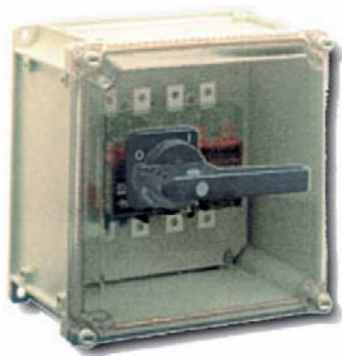

Foto dei prodotti / Products images

Pagine totali del documento: 4

Document total pages: 4

Ultimo aggiornamento: 19 novembre 2015

Last updated: 19th November 2015