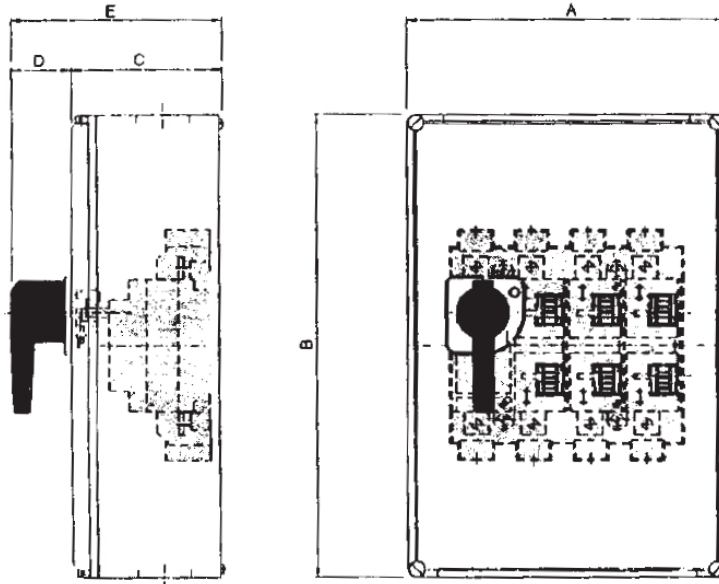

tipo type	A	B	C	D	E
I fino a 125A / I up to 125A	190	285	185	41	226
I fino a 250A / I up to 250A	285	285	185	41	226
I fino a 630A / I up to 630A	380	570	185	71	256